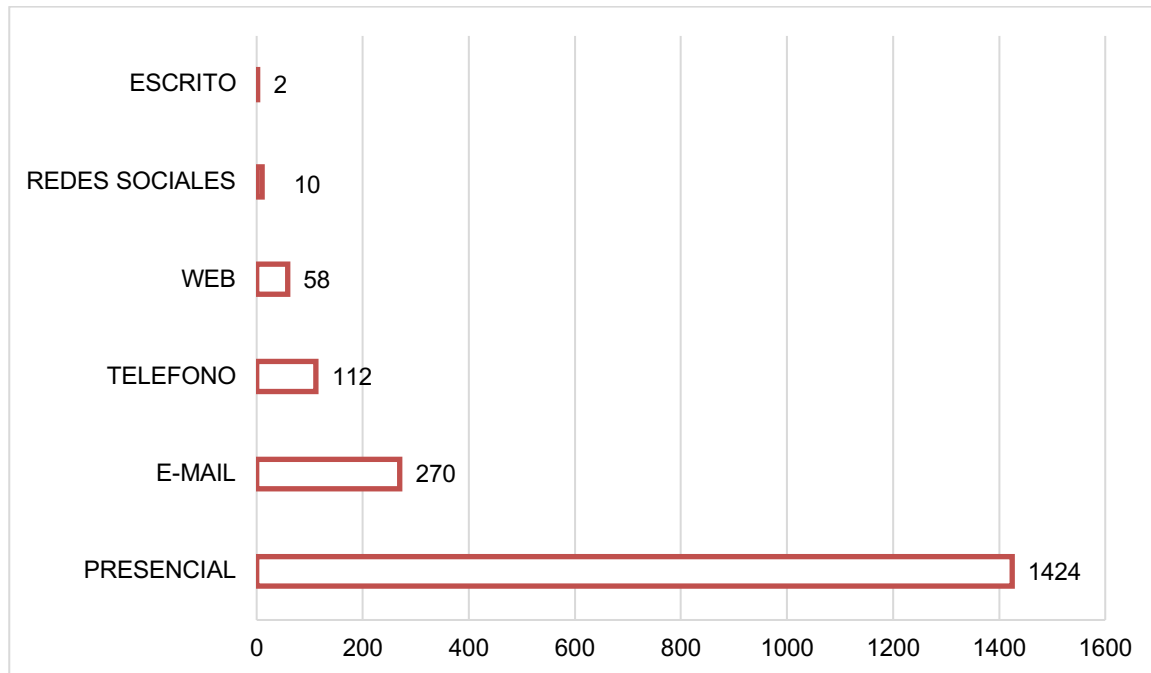

**UNIDAD ADMINISTRATIVA ESPECIAL
CUERPO OFICIAL DE BOMBEROS BOGOTÁ
INFORME SOLICITUDES DE INFORMACIÓN PÚBLICA
(Decreto 103 de enero 20 de 2015, Artículo 52)**

1. NÚMERO DE SOLICITUDES RECIBIDAS

Durante el período comprendido entre el 1 de enero al 31 de marzo de 2024, la Unidad Administrativa Especial Cuerpo Oficial de Bomberos tramitó cuatro mil ciento sesenta y cinco (**4165**) requerimientos, de los cuales el 45% es decir mil ochocientos setenta y seis (**1876**) corresponden a solicitudes de información y copias.

Para el periodo reportado las solicitudes de información y copias fueron recibidas a través de seis (6) canales de comunicación presentados a continuación:

Gráfico No. 1 Total de requerimientos por canal de comunicación